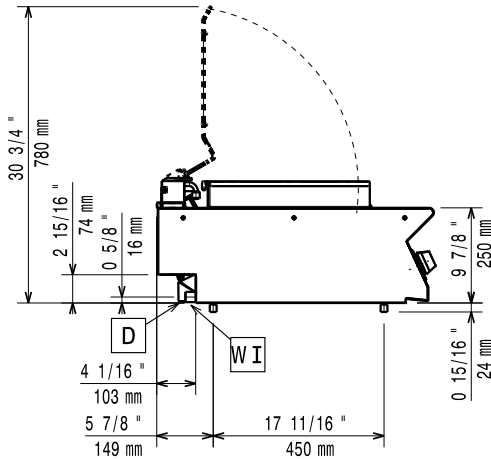

Sida

- D = Avlopp
- EI = Elektrisk anslutning
- EQ = Ekvipotentiaal skruv
- WI = Vatten inlopp