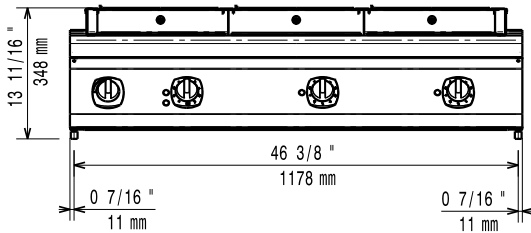

Front

- D = Avlopp
- EI = Elektrisk anslutning
- EQ = Ekvipotentiaal skruv
- WI = Vatten inlopp

Elektricitet

Spänning:

371268 (E7GRELGS0P)

400-415 V/3N ph/50/60 Hz

Effekt, max:

11.25 kW

Viktig information

Stekyta bredd:

1065 mm

Stekyta djup:

400 mm

Ytermått, bredd

1200 mm

Ytermått, djup

730 mm

Ytermått, höjd

250 mm

Nettovikt:

107 kg

Om produkten är ställd bredvid eller mot temperaturkänsliga material, bör ett säkerhets mellanrum på ca 150 mm bibehållas eller så bör någon form av värmeisolering monteras.

Används ej som installationshandling. Begär separat installationsanvisning.

[NOT TRANSLATED]

HEG7E3