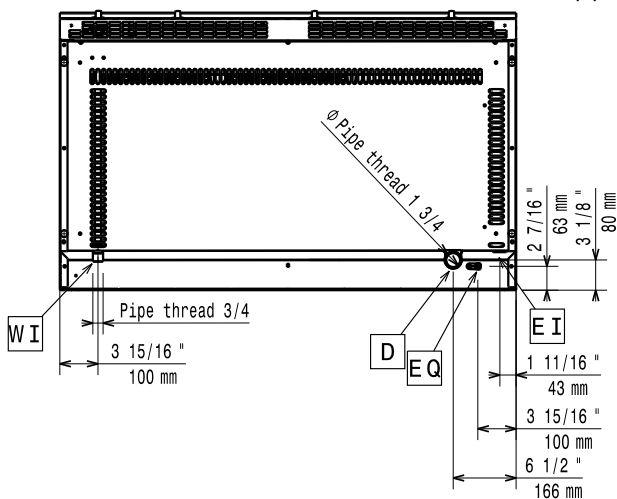

Topp

Elektricitet

Spänning:

371268 (E7GRELGS0P)

400-415 V/3N ph/50/60 Hz

Effekt, max:

11.25 kW

Viktig information

Stekyta bredd:

1065 mm

Stekyta djup:

400 mm

Ytermått, bredd

1200 mm

Ytermått, djup

730 mm

Ytermått, höjd

250 mm

Nettovikt:

107 kg

Om produkten är ställd bredvid eller mot temperaturkänsliga material, bör ett säkerhets mellanrum på ca 150 mm bibehållas eller så bör någon form av värmeisolering monteras.

Används ej som installationshandling. Begär separat installationsanvisning.

[NOT TRANSLATED]

HEG7E3